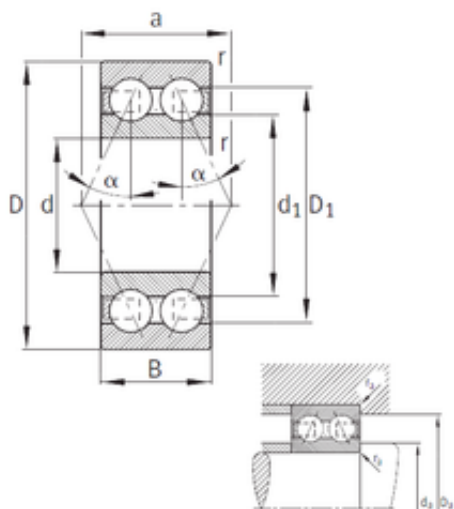

ABEC BEARING SERIES LTD

30 mm x 62 mm x 23,8 mm FAG 3206-B-TVH Angular Contact Ball Bearings

Bearing No. 3206-B-TVH

Size	30x62x23.8 mm
Bore Diameter	30 mm
Outer Diameter	62 mm
Width	23,8 mm
d	30 mm
D	62 mm
B	23,8 mm
C	23,8 mm
Angle (°)	25 °
a	31 mm
d1	40 mm
r min.	1 mm
D1	52,1 mm
D2	– mm
da min.	35,6 mm
Da max.	56,4 mm
ra max.	1 mm
Weight	0,289 Kg
Basic dynamic load rating (C)	30 kN
Basic static load rating (C0)	21,2 kN
Fatigue load limit (Pu)	0,98
Reference speed	10 300 r/min

3206-B-TVH Bearing 2D drawings and 3D CAD models